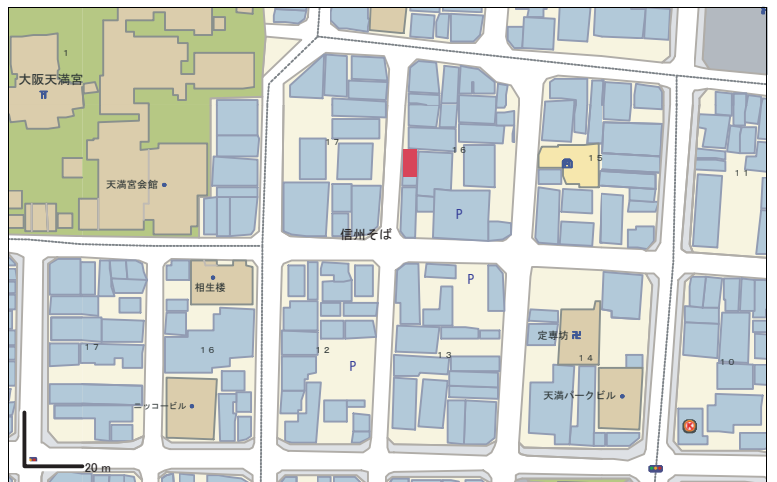

Motorino del Vento OSAKA

駐車場はありませんので近隣のコインパーキングをご利用ください。

拡大図

天神橋筋からの場合
南森町交差点南に2個目の信号を東に入る

谷町筋からの場合
天満2の交差点を西に入る

電車の場合
堺筋線南森町駅もしくはJR東西線天満宮駅
下車2号出口

信州そばの角を入ったところです。

モトリーノデルベント
〒530-0043
大阪市北区天満4-16-7
TEL 06-4800-8605
FAX 06-4800-8603
e-mail ciao@motorino.co.jp
<http://www.motorino.co.jp>